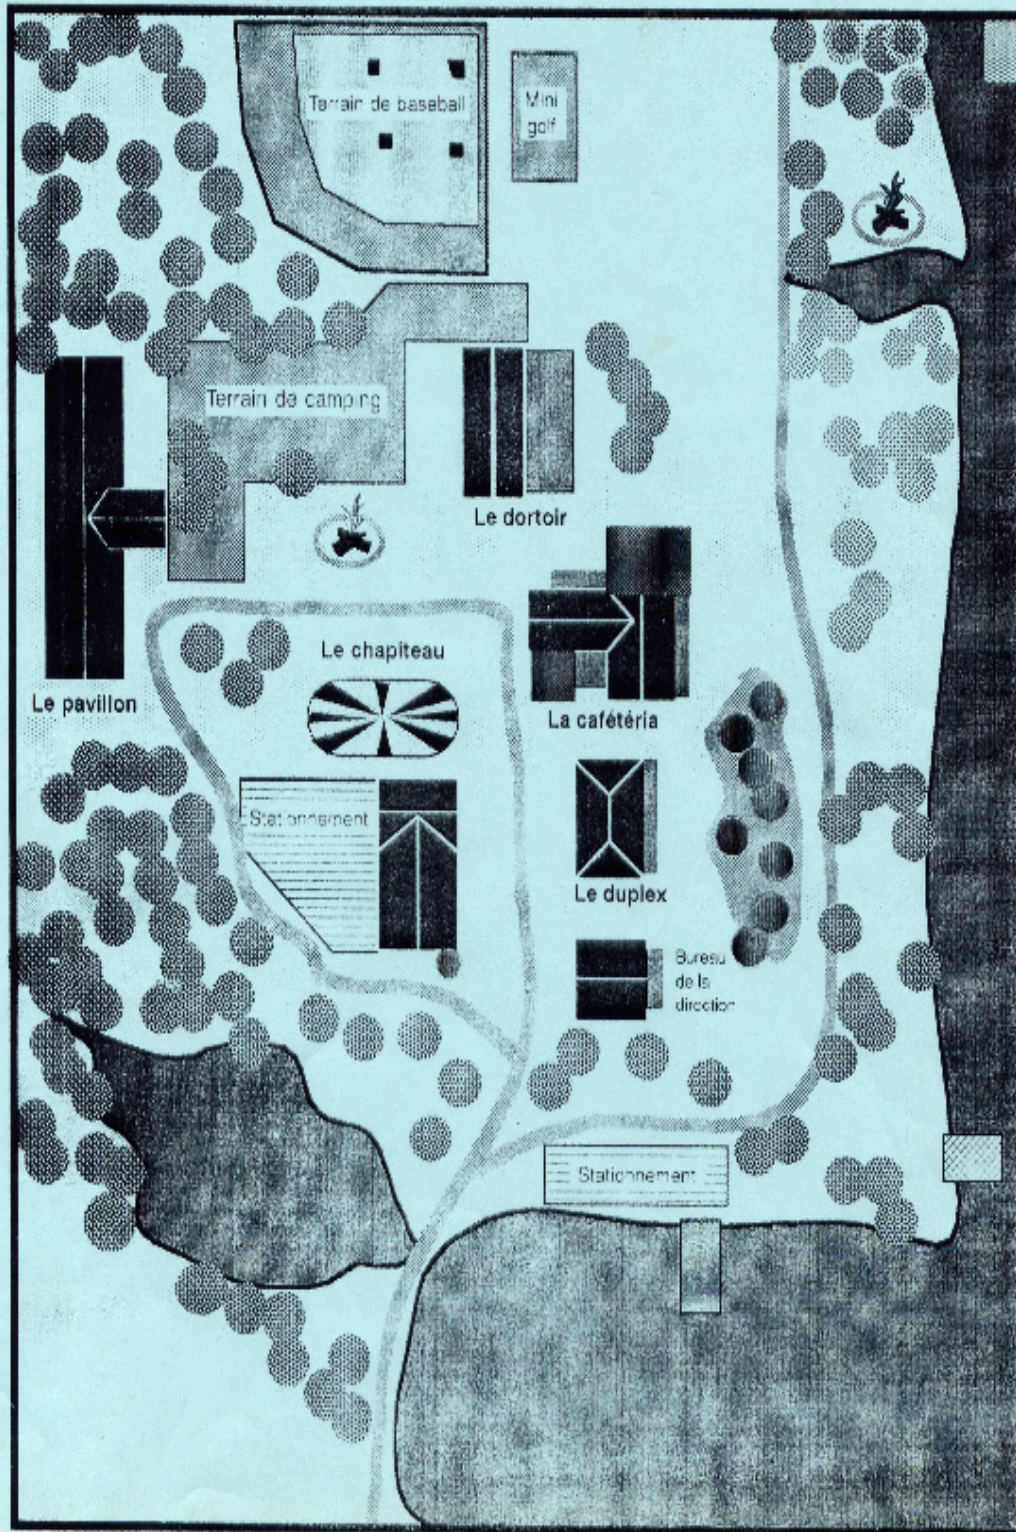

Plan général du Domaine

Terrain de camping : 16 emplacements avec services. (égouts, eau et électricité)
50 emplacements pour le camping sauvage. (sans service)

Chapiteau : Vous avez à votre disposition un réfrigérateur, tables, chaises et chaîne stéréo.
Capacité de 250 places.
Dimension 40' x 60' - 22' centre - 7' mur